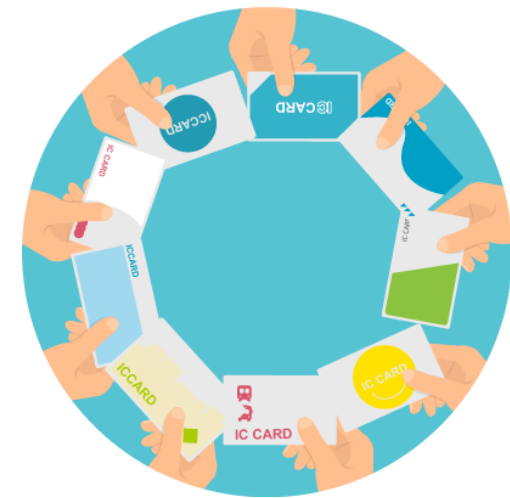

専用PCに接続されたカードリーダーに、ICカードをかざすだけで、ZAISEKIのステータスを簡単に変更できるオプションサービスです。 ※

※ZAISEKI PLUS+をご契約されているお客様のみ、本オプションをご利用いただけます。

標準構成イメージ

GATEオプションの標準構成イメージ図です。

弊社でご用意

ZAISEKI GATE専用PC

ICカードリーダー
(ステータス数×台数)

※弊社よりご購入いただく必要がございます。(都度見積)

お客様でご準備をお願いします

表示用モニター
(ボード表示・ZAISEKI GATE管理画面)
キーボード・マウス

ICカード
(Felica対応)

※弊社での手配も可能ですので、お気軽にご相談ください。

GATEオプションの3つのメリットをご紹介します。

3つのメリット

PC・スマホ操作なしで
ステータスを簡単に変更

入口に端末を設置し
ステータスの変更忘れを防止

お手持ちのSuica/PASMO/
セキュリティカード等でOK ※

※ICカードは、Felica対応の物理カードのみご利用いただけます。

GATEオプションを始める手順としては、以下のステップです。

※1：GATEオプションのご利用には ZAISEKI PLUS+へのアップグレードが必要です。

※2：設置作業のご相談も承っておりますので、ヒアリング時にお伝えください。(関東近郊のみ)

ZAISEKIに関するご質問・ご意見・ご要望等は、
ZAISEKIホームページのお問い合わせフォームより承っております。
お気軽にご連絡ください。