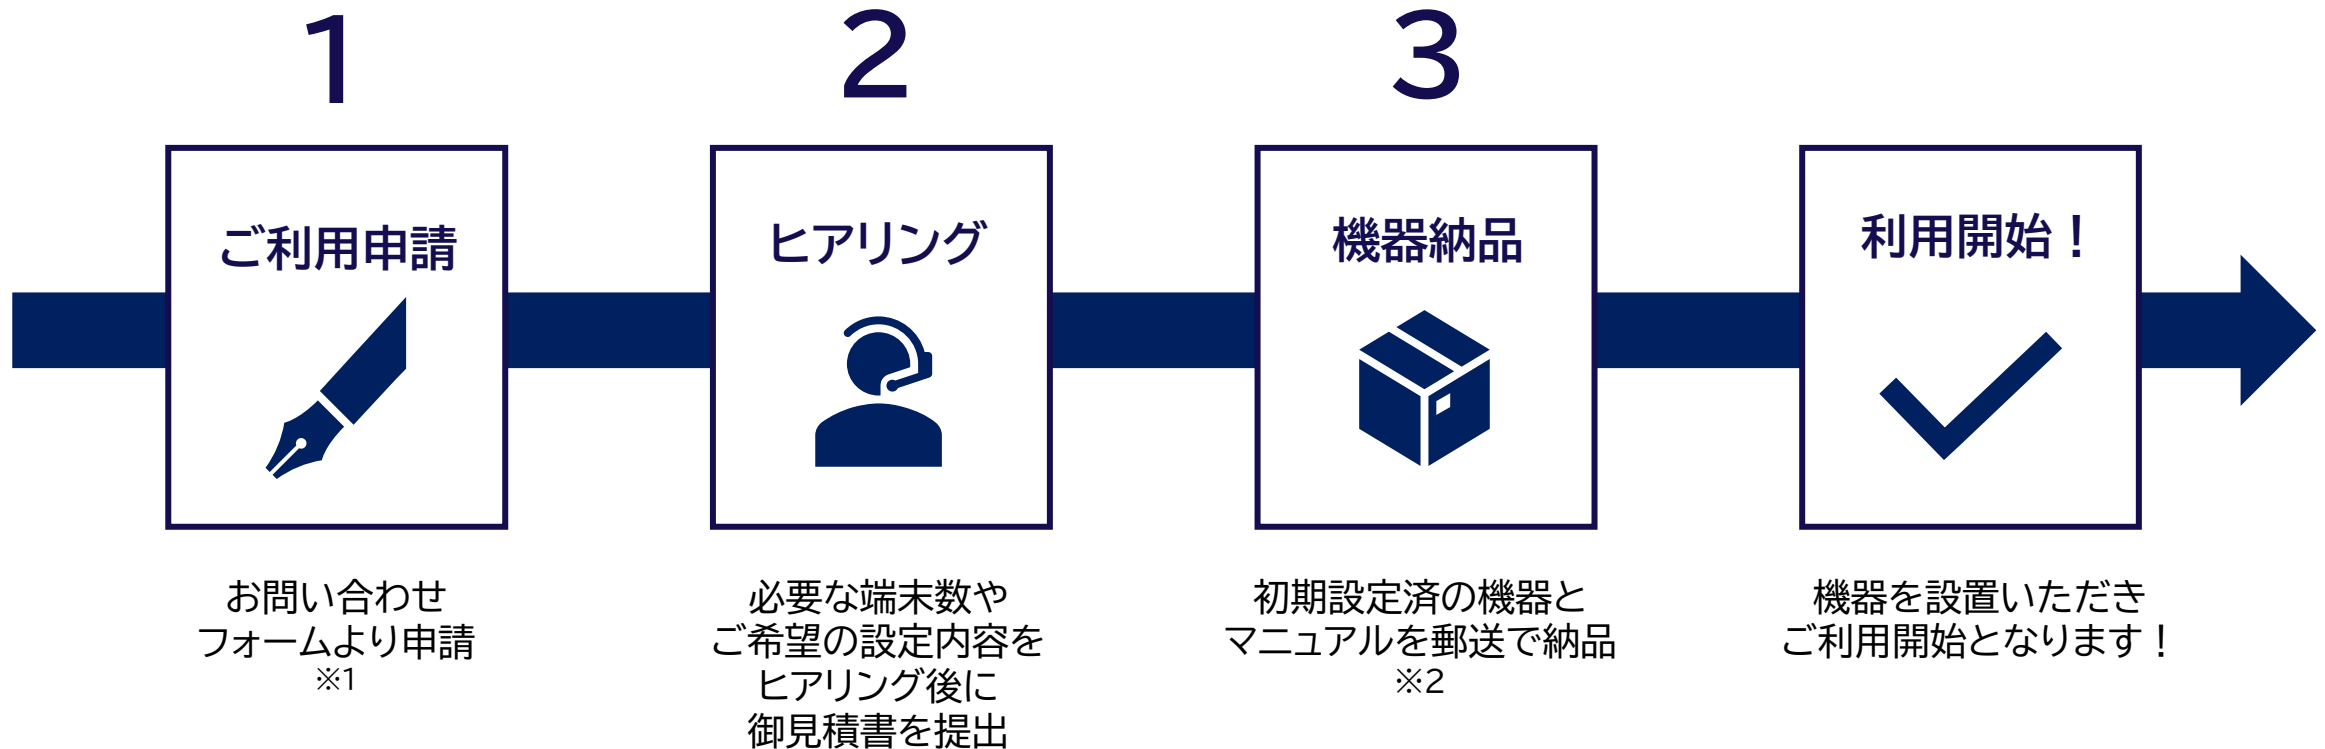

専用PCに接続されたカードリーダーに、ICカードをかざすだけで、ZAISEKIのステータスを簡単に変更できるオプションサービスです。 ※

※ZAISEKI PLUS+をご契約されているお客様のみ、本オプションをご利用いただけます。

標準構成イメージ

GATEオプションの標準構成イメージ図です。

弊社でご用意

ZAISEKI GATE専用PC

ICカードリーダー
(ステータス数×台数)

※弊社よりご購入いただく必要がございます。(都度見積)

お客様でご準備をお願いします

表示用モニター
(ボード表示・ZAISEKI GATE管理画面)
キーボード・マウス

ICカード
(Felica対応)

※弊社での手配も可能ですので、お気軽にご相談ください。

GATEオプションの3つのメリットをご紹介します。

3つのメリット

PC・スマホ操作なしで
ステータスを簡単に変更

入口に端末を設置し
ステータスの変更忘れを防止

お手持ちのSuica/PASMO/
セキュリティカード等でOK ※

※ICカードは、Felica対応の物理カードのみご利用いただけます。

GATEオプションを始める手順としては、以下のステップです。

※1：GATEオプションのご利用には ZAISEKI PLUS+へのアップグレードが必要です。

※2：設置作業のご相談も承っておりますので、ヒアリング時にお伝えください。(関東近郊のみ)

ZAISEKIに関するご質問・ご意見・ご要望等は、
ZAISEKIホームページのお問い合わせフォームより承っております。
お気軽にご連絡ください。