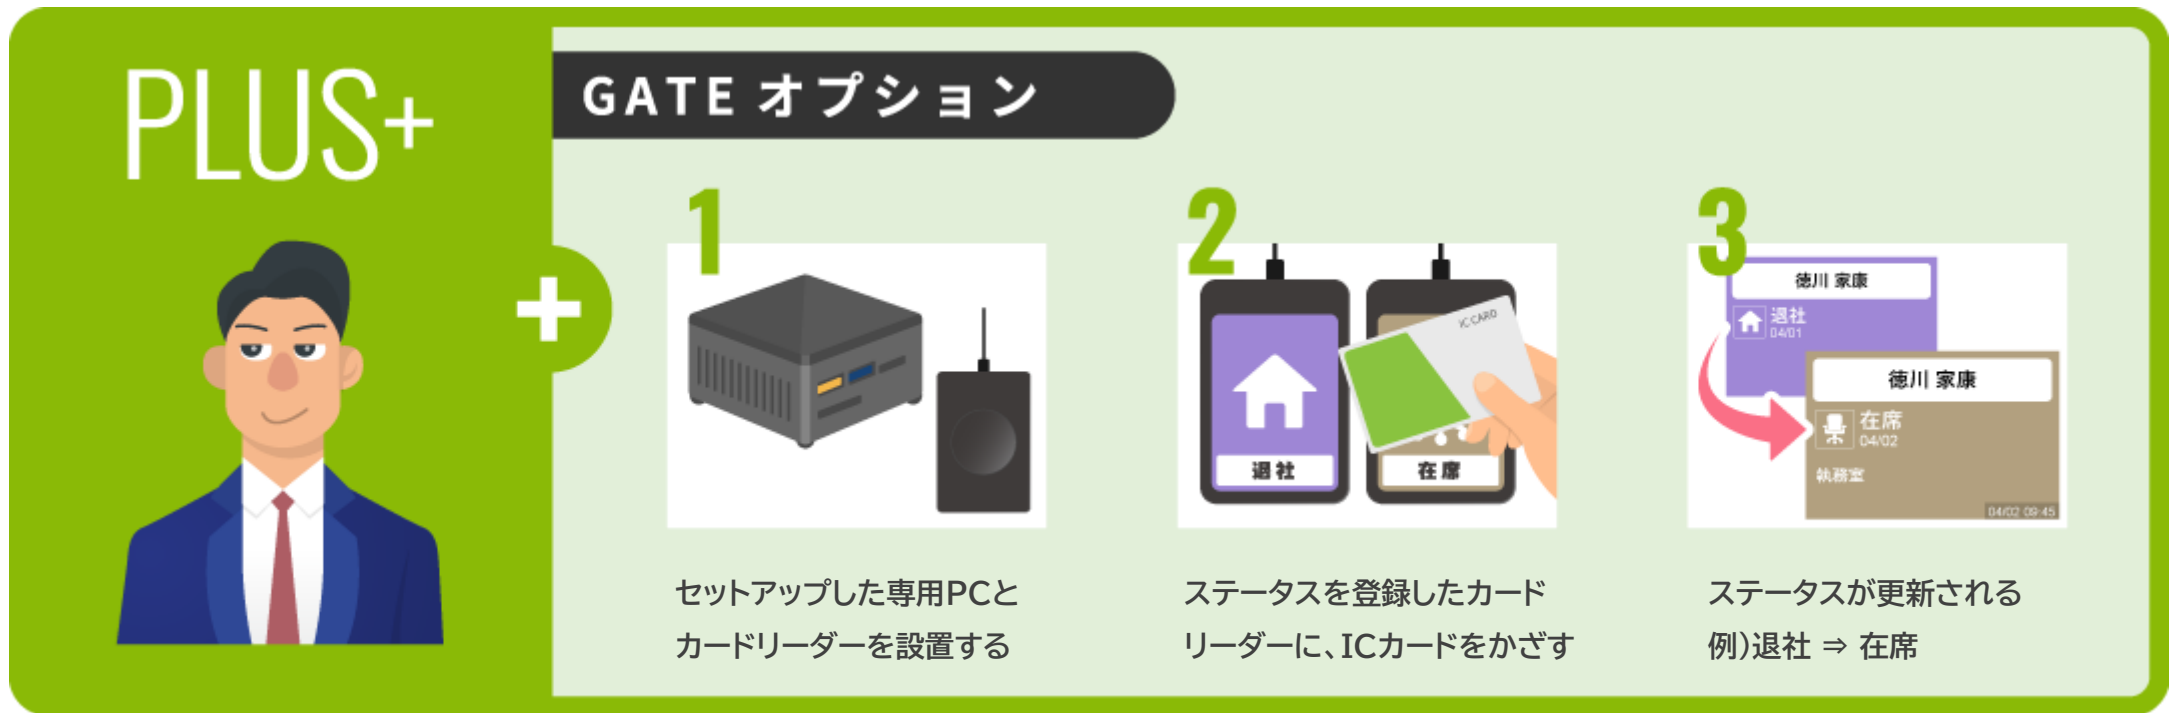

ZAISEKI PLUS+ オプションサービス

GATEオプション

サービス紹介資料

GATEオプションとは … 3

GATEオプションのメリット … 5

導入までの流れ … 6

お問い合わせ先 … 7

GATEオプションとは？

専用PCに接続されたカードリーダーに、ICカードをかざすだけで、ZAISEKIのステータスを簡単に変更できるオプションサービスです。 ※

※ZAISEKI PLUS+をご契約されているお客様のみ、本オプションをご利用いただけます。

標準構成イメージ

GATEオプションの標準構成イメージ図です。

弊社でご用意

ZAISEKI GATE専用PC

ICカードリーダー
(ステータス数×台数)

※弊社よりご購入いただく必要がございます。(都度見積)

お客様でご準備をお願いします

表示用モニター
(ボード表示・ZAISEKI GATE管理画面)
キーボード・マウス

ICカード
(Felica対応)

※弊社での手配も可能ですので、お気軽にご相談ください。

GATEオプションの3つのメリットをご紹介します。

3つのメリット

PC・スマホ操作なしで
ステータスを簡単に変更

入口に端末を設置し
ステータスの変更忘れを防止